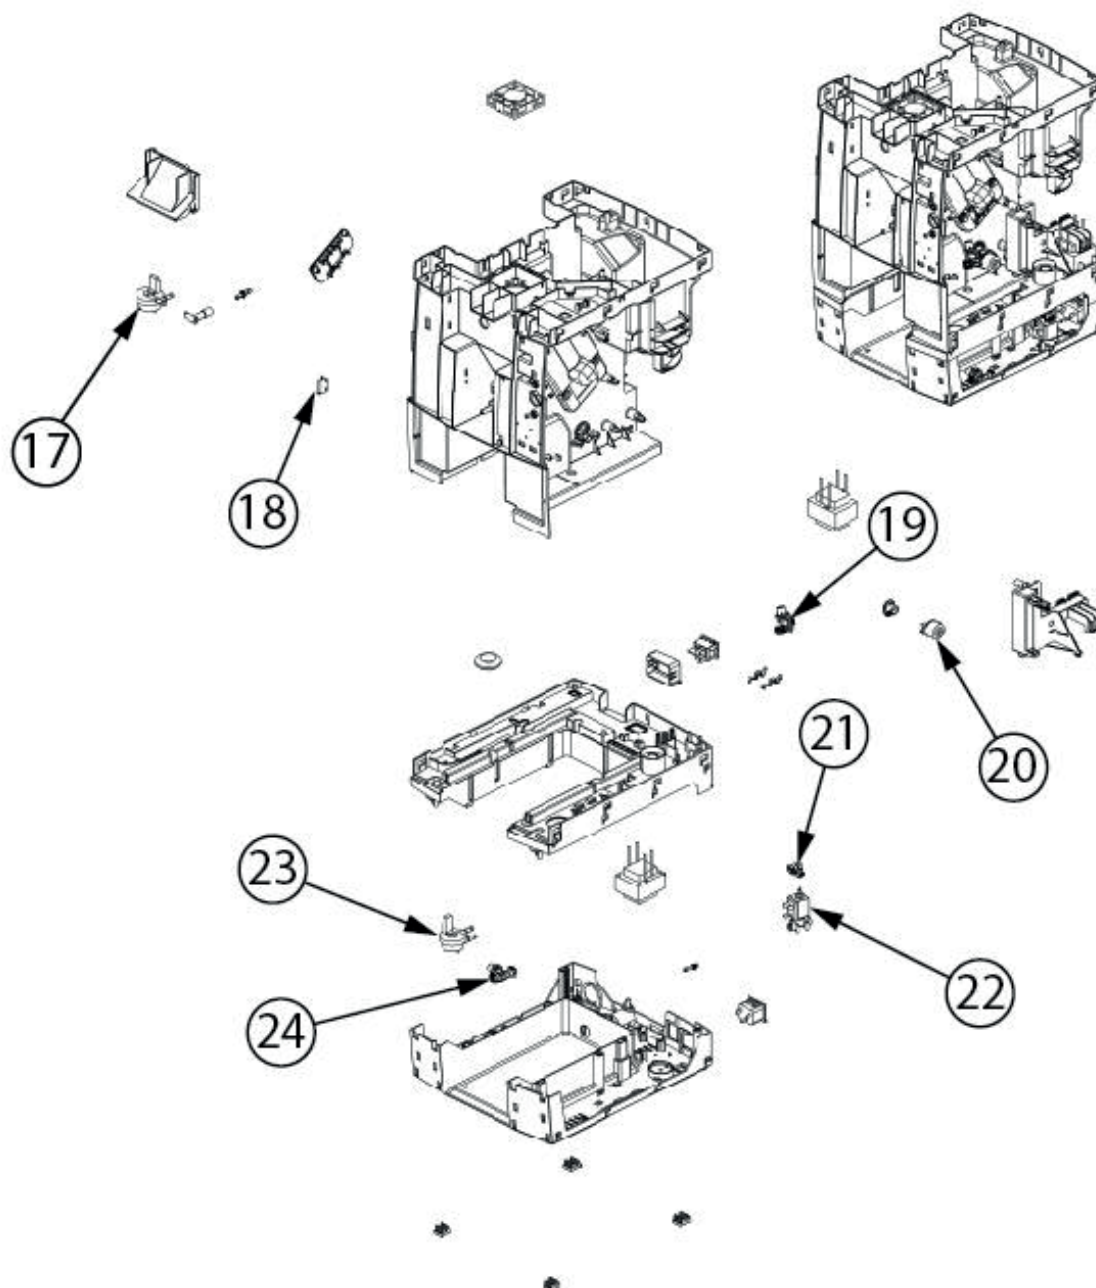

ekspres automatyczny do kawy, V 8l

Kod katalogowy: 486812

Nr części (V nr rys.nr części z rysunku)	Nazwa	Kod
V486812-01	Pojemnik na wodę	
V486812-02	Płyta poziomu wody	C013207
V486812-03	Zespół zaparzacza	C013218
V486812-04	Zawór wlotowy wody	C013221
V486812-05	Pojemnik na kawę	C014146
V486812-06	Młynek	C013227
V486812-07	Płyta główna	C013209
V486812-08	Kompletny panel przedni	C013233
V486812-09	Taca ociekowa	C014097
V486812-10	Płyta zasilania	C013210
V486812-11	Bojler	C013229
V486812-12	Silnik zaparzacza	C013222
V486812-13	Rurka mleka	C013235
V486812-14	Grupa zaworów pneumatycznych	C013231
V486812-15	Grupa zaworów	C013228
V486812-16	Grupa zaworów dopływu wody	C013225
V486812-17	Przepływomierz 270°	C013214
V486812-18	Kontaktron	C013212
V486812-19	Zawór dozujący 3bar	C013219
V486812-20	Silnik krokowy	C013213
V486812-21	Kolanko	
V486812-22	Elektrozawór	C013217
V486812-23	Przepływomierz	C013216
V486812-24	Zawór dozujący 5bar	C013224
V486812-25	Spieniacz	C013232
V486812-26	Płyta panelu sterowania	C013208
V486812-27	Zawór spustowy zaparzacza	C013226
V486812-28	Wewnętrzna rurka mleka	C013234
V486812-29	Zawór membranowy	C013220
V486812-30	Pompka	C013215
V486812-31	Dysza pary	C013866