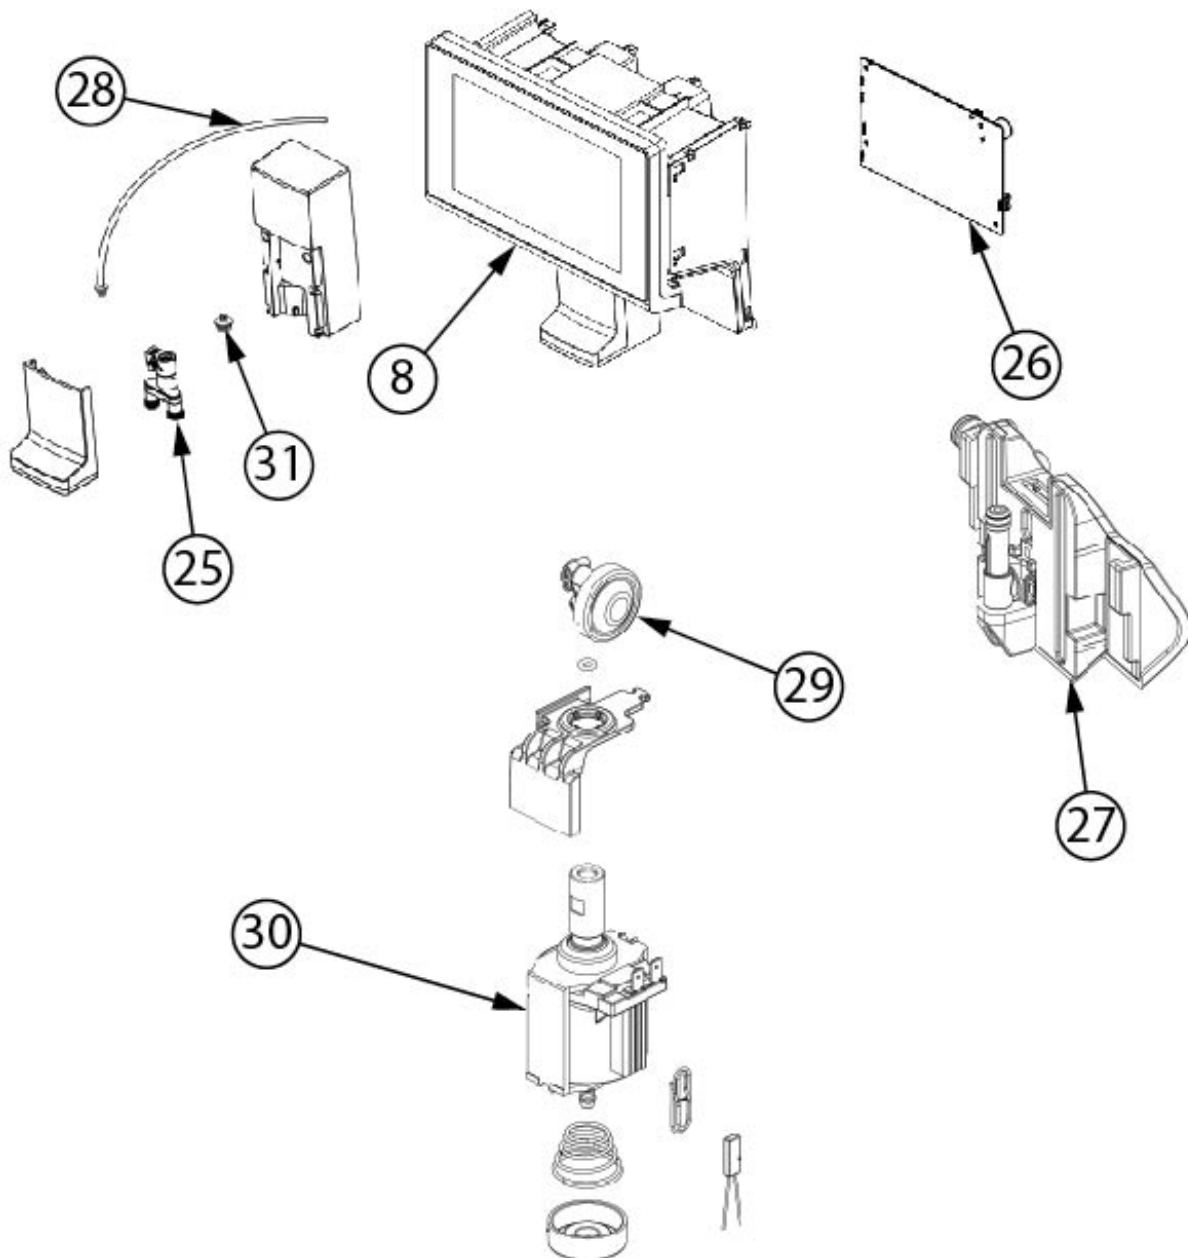

ekspres automatyczny do kawy, V 8l

Kod katalogowy: 486812

Nr części (V nr rys.nr części z rysunku)	Nazwa	Kod
V486812-01	Pojemnik na wodę	
V486812-02	Płyta poziomu wody	C013207
V486812-03	Zespół zaparzacza	C013218
V486812-04	Zawór wlotowy wody	C013221
V486812-05	Pojemnik na kawę	C014146
V486812-06	Młynek	C013227
V486812-07	Płyta główna	C013209
V486812-08	Kompletny panel przedni	C013233
V486812-09	Taca ociekowa	C014097
V486812-10	Płyta zasilania	C013210
V486812-11	Bojler	C013229
V486812-12	Silnik zaparzacza	C013222
V486812-13	Rurka mleka	C013235
V486812-14	Grupa zaworów pneumatycznych	C013231
V486812-15	Grupa zaworów	C013228
V486812-16	Grupa zaworów dopływu wody	C013225
V486812-17	Przepływomierz 270°	C013214
V486812-18	Kontaktron	C013212
V486812-19	Zawór dozujący 3bar	C013219
V486812-20	Silnik krokowy	C013213
V486812-21	Kolanko	
V486812-22	Elektrozawór	C013217
V486812-23	Przepływomierz	C013216
V486812-24	Zawór dozujący 5bar	C013224
V486812-25	Spieniacz	C013232
V486812-26	Płyta panelu sterowania	C013208
V486812-27	Zawór spustowy zaparzacza	C013226
V486812-28	Wewnętrzna rurka mleka	C013234
V486812-29	Zawór membranowy	C013220
V486812-30	Pompka	C013215
V486812-31	Dysza pary	C013866