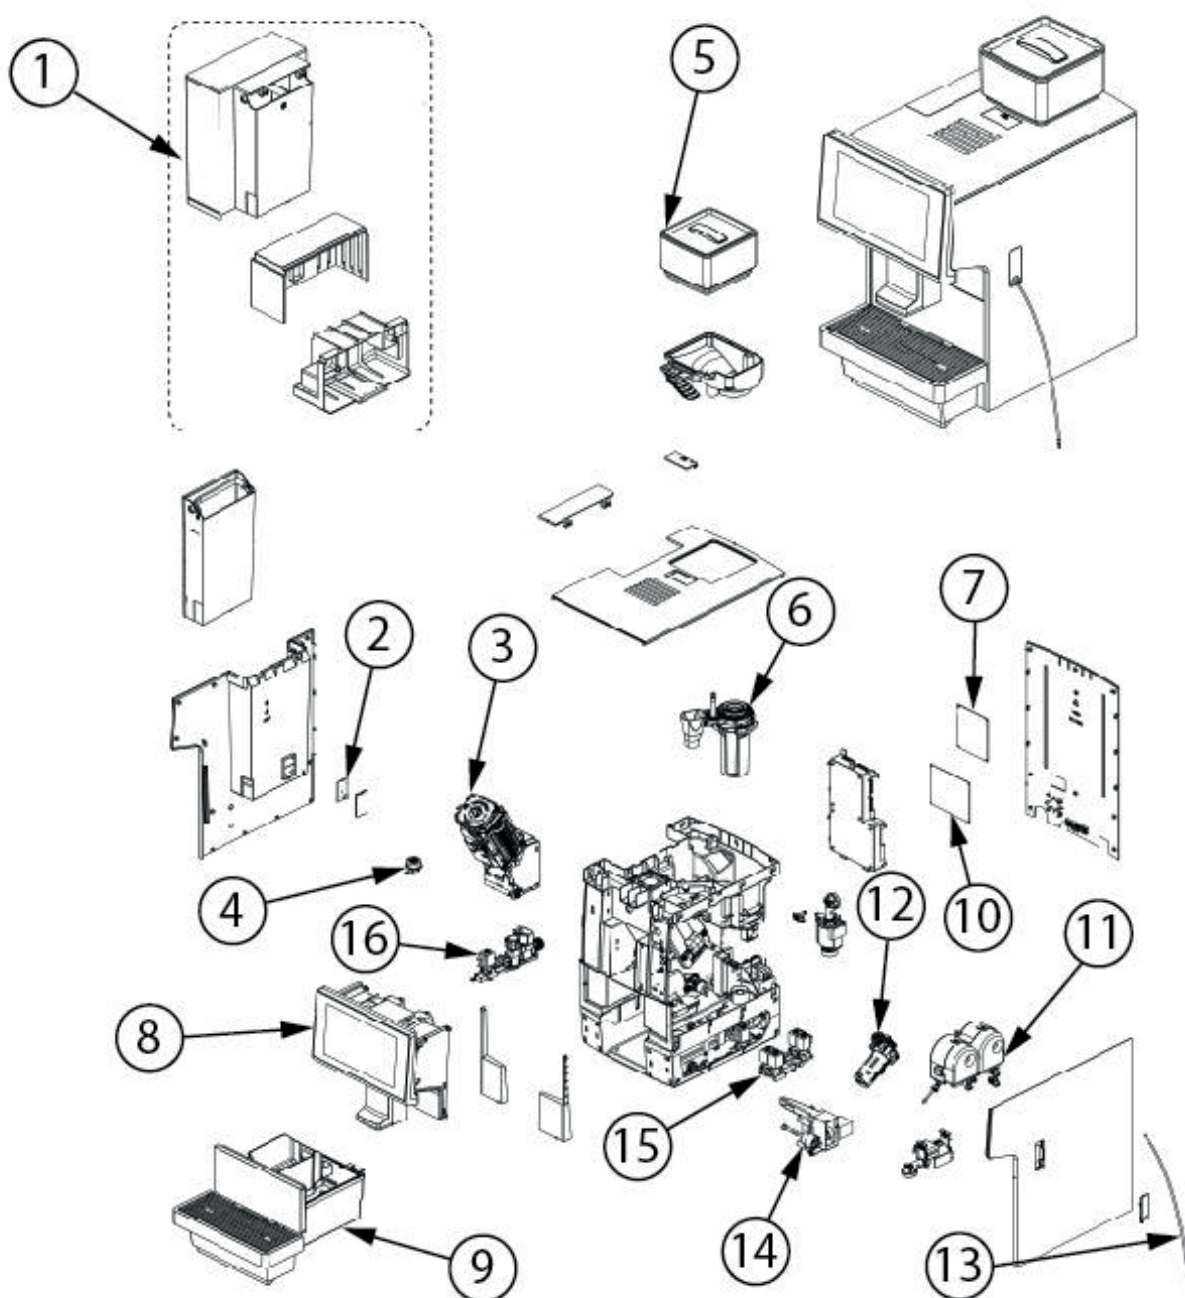

ekspres automatyczny do kawy, V 8l

Kod katalogowy: 486812

Nr części (V nr rys.nr części z rysunku)	Nazwa	Kod
V486812-01	Pojemnik na wodę	
V486812-02	Płyta poziomu wody	C013207
V486812-03	Zespół zaparzacza	C013218
V486812-04	Zawór wlotowy wody	C013221
V486812-05	Pojemnik na kawę	C014146
V486812-06	Młynek	C013227
V486812-07	Płyta główna	C013209
V486812-08	Kompletny panel przedni	C013233
V486812-09	Taca ociekowa	C014097
V486812-10	Płyta zasilania	C013210
V486812-11	Bojler	C013229
V486812-12	Silnik zaparzacza	C013222
V486812-13	Rurka mleka	C013235
V486812-14	Grupa zaworów pneumatycznych	C013231
V486812-15	Grupa zaworów	C013228
V486812-16	Grupa zaworów dopływu wody	C013225
V486812-17	Przepływomierz 270°	C013214
V486812-18	Kontaktron	C013212
V486812-19	Zawór dozujący 3bar	C013219
V486812-20	Silnik krokowy	C013213
V486812-21	Kolanko	
V486812-22	Elektrozawór	C013217
V486812-23	Przepływomierz	C013216
V486812-24	Zawór dozujący 5bar	C013224
V486812-25	Spieniacz	C013232
V486812-26	Płyta panelu sterowania	C013208
V486812-27	Zawór spustowy zaparzacza	C013226
V486812-28	Wewnętrzna rurka mleka	C013234
V486812-29	Zawór membranowy	C013220
V486812-30	Pompka	C013215
V486812-31	Dysza pary	C013866